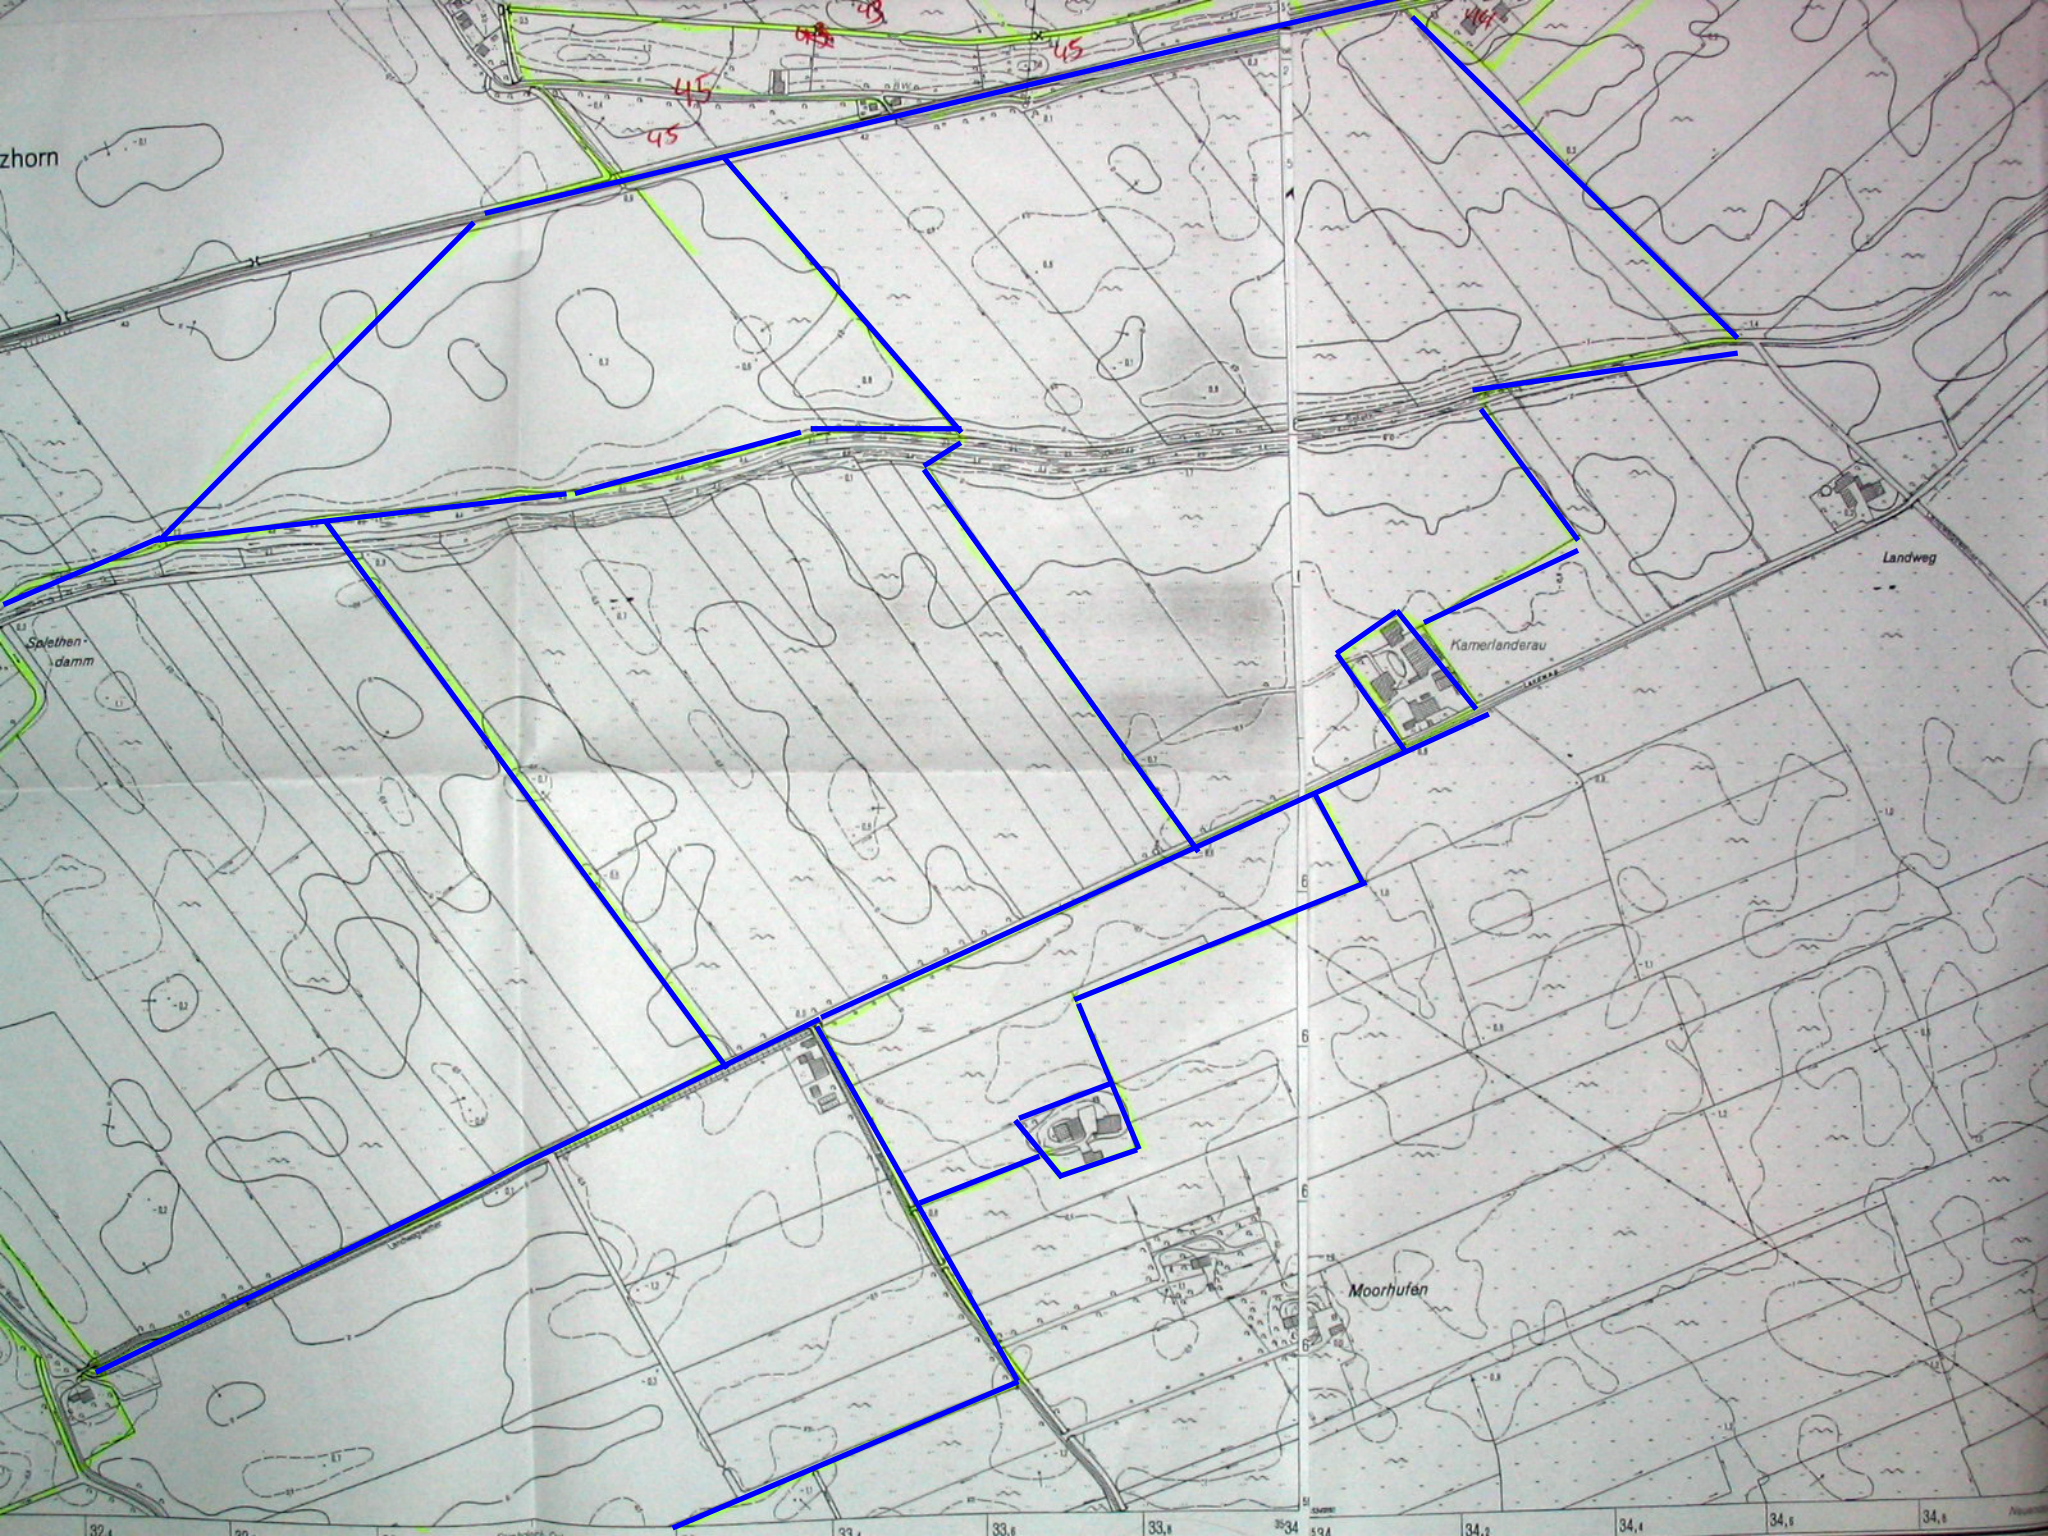

0.9

0.6

0.2

-0.4

0.2

-0.1

0.4

0.1

-1.2

0.2

-0.1

0.7

-1.5

0.6

-0.2

0.1

0.2

Wettern

-0.3

2222 / 66

1:5000

zhorn

Sälethen damm

Kamerlanderau

Moorhufen

Landweg

45

45

45

45