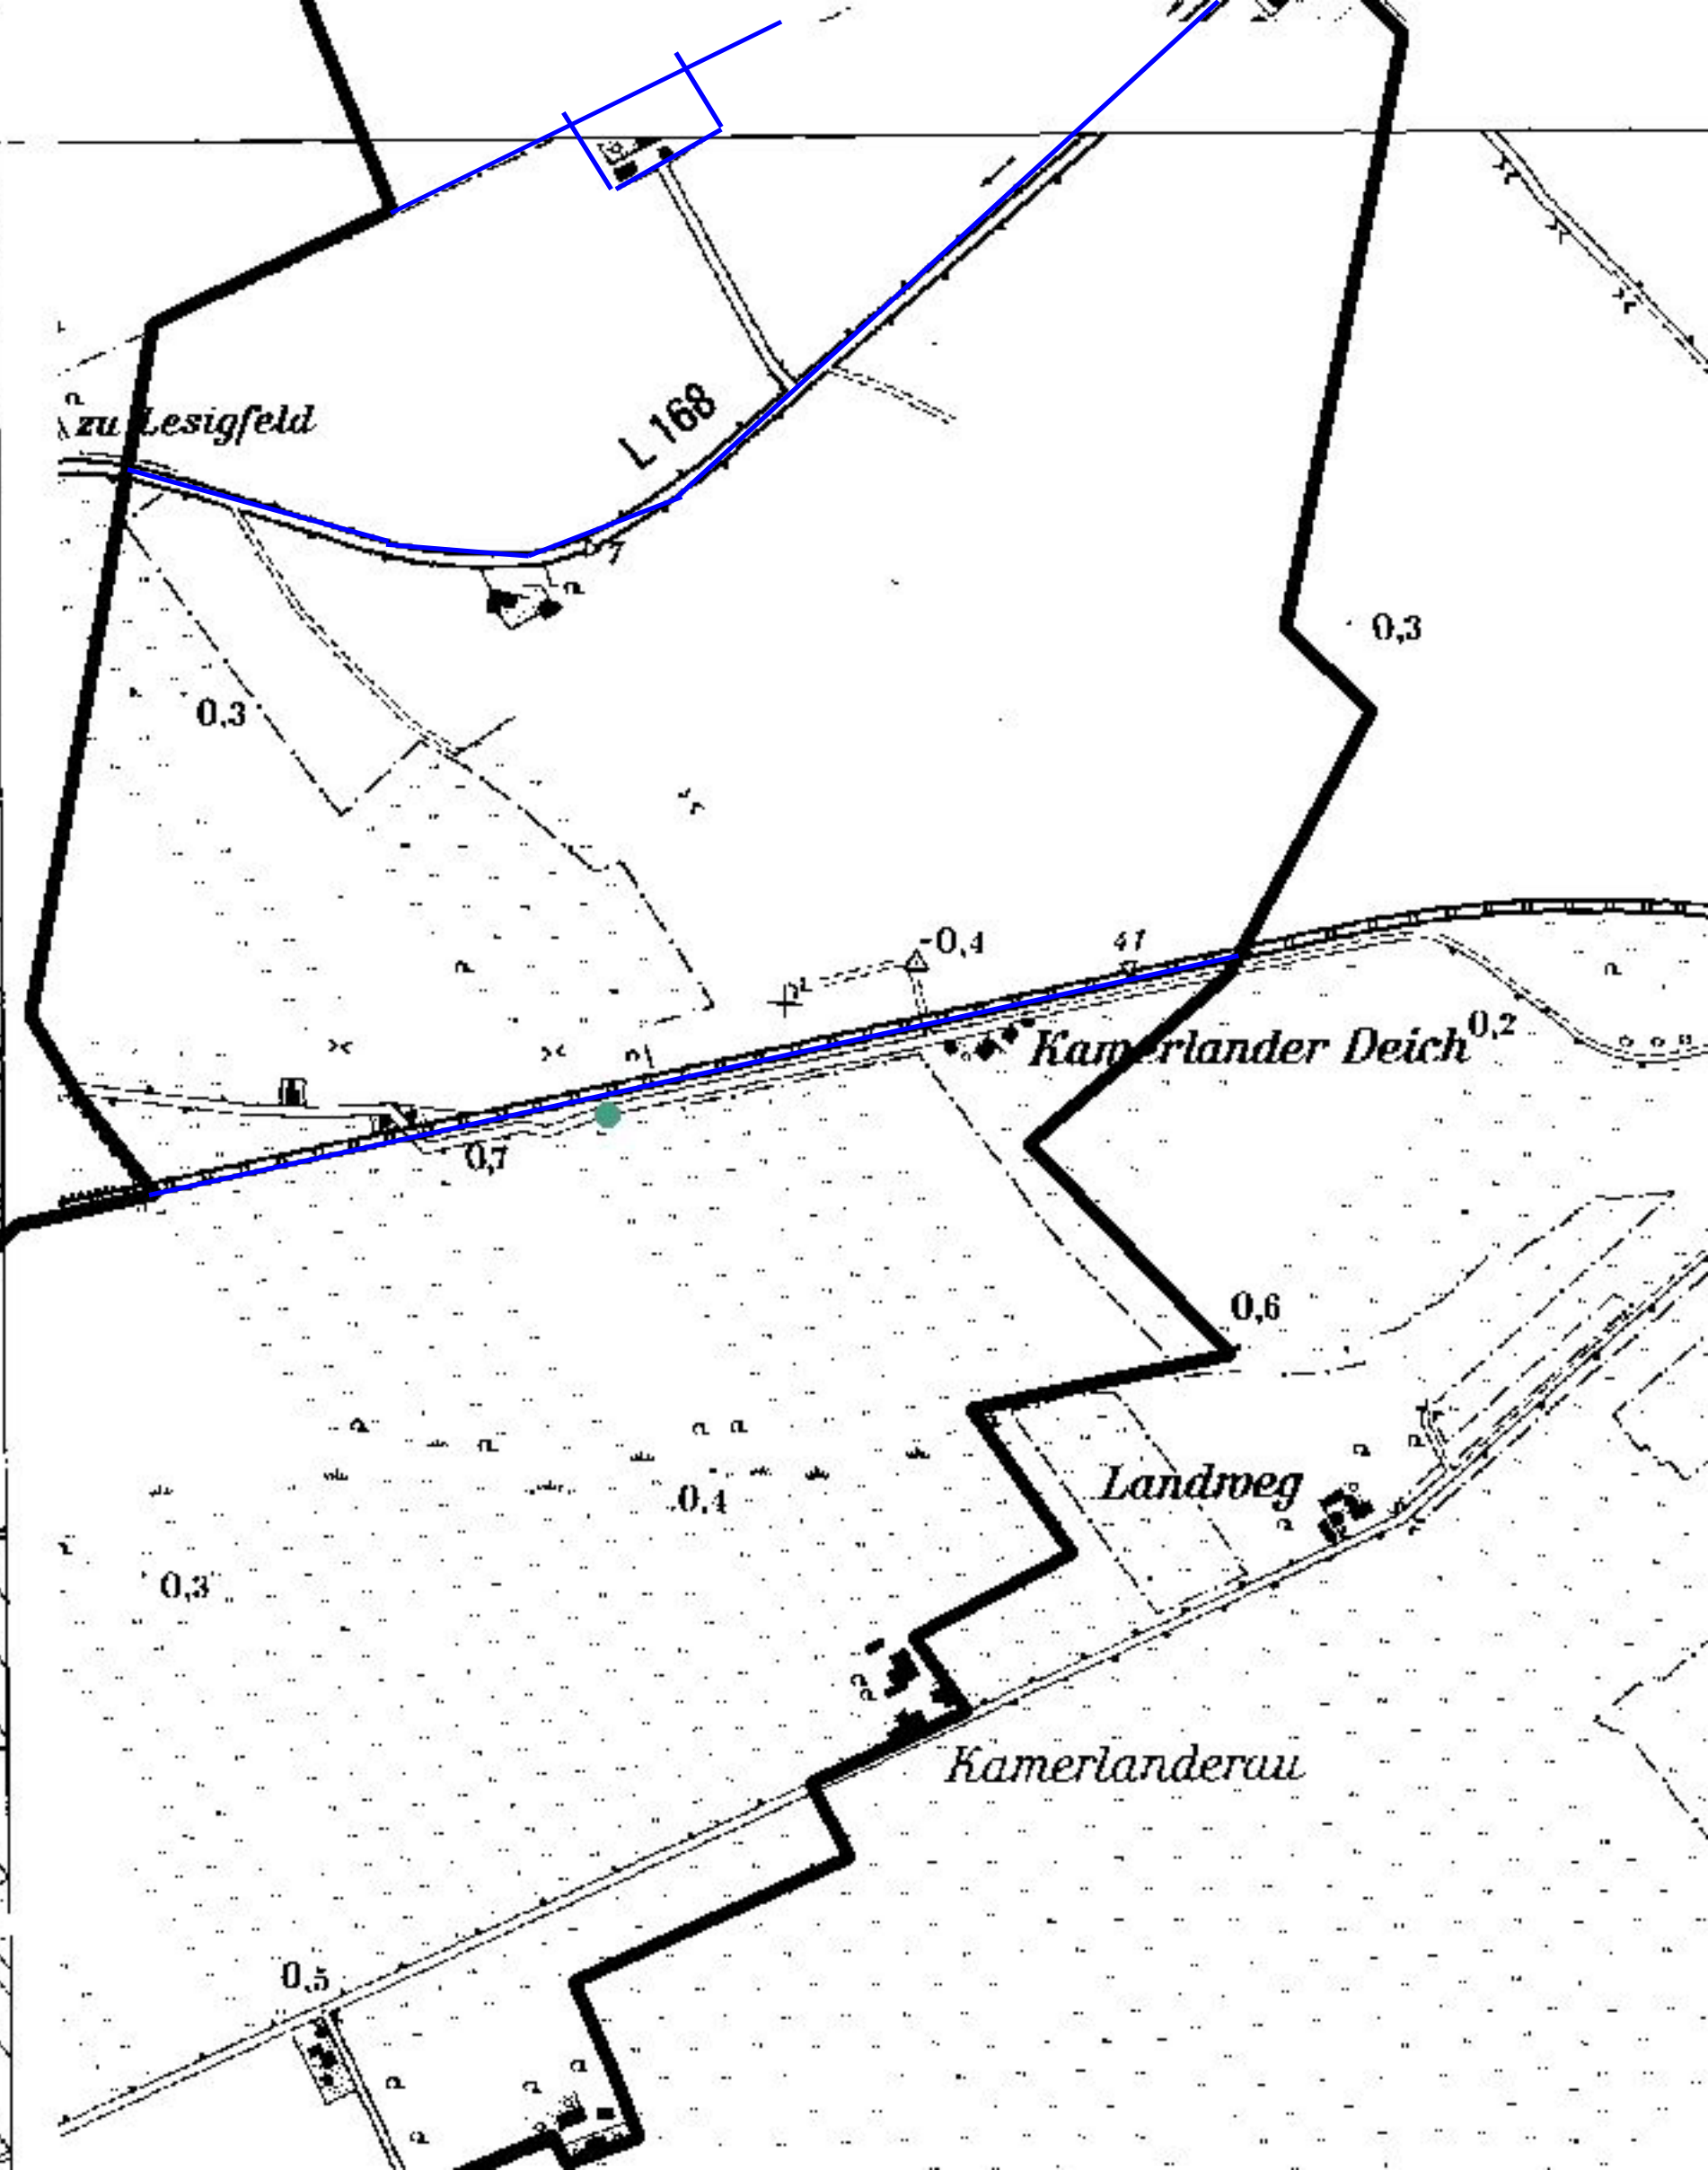

Kamerlander Abtei

Lesigfeld

L 118

K 48

L 168

L 118

An der Bahn

Bei der Mühle

Sushörn

Stroh-

Strohdeich

0,1

0,3

0,3

0,5

0,8