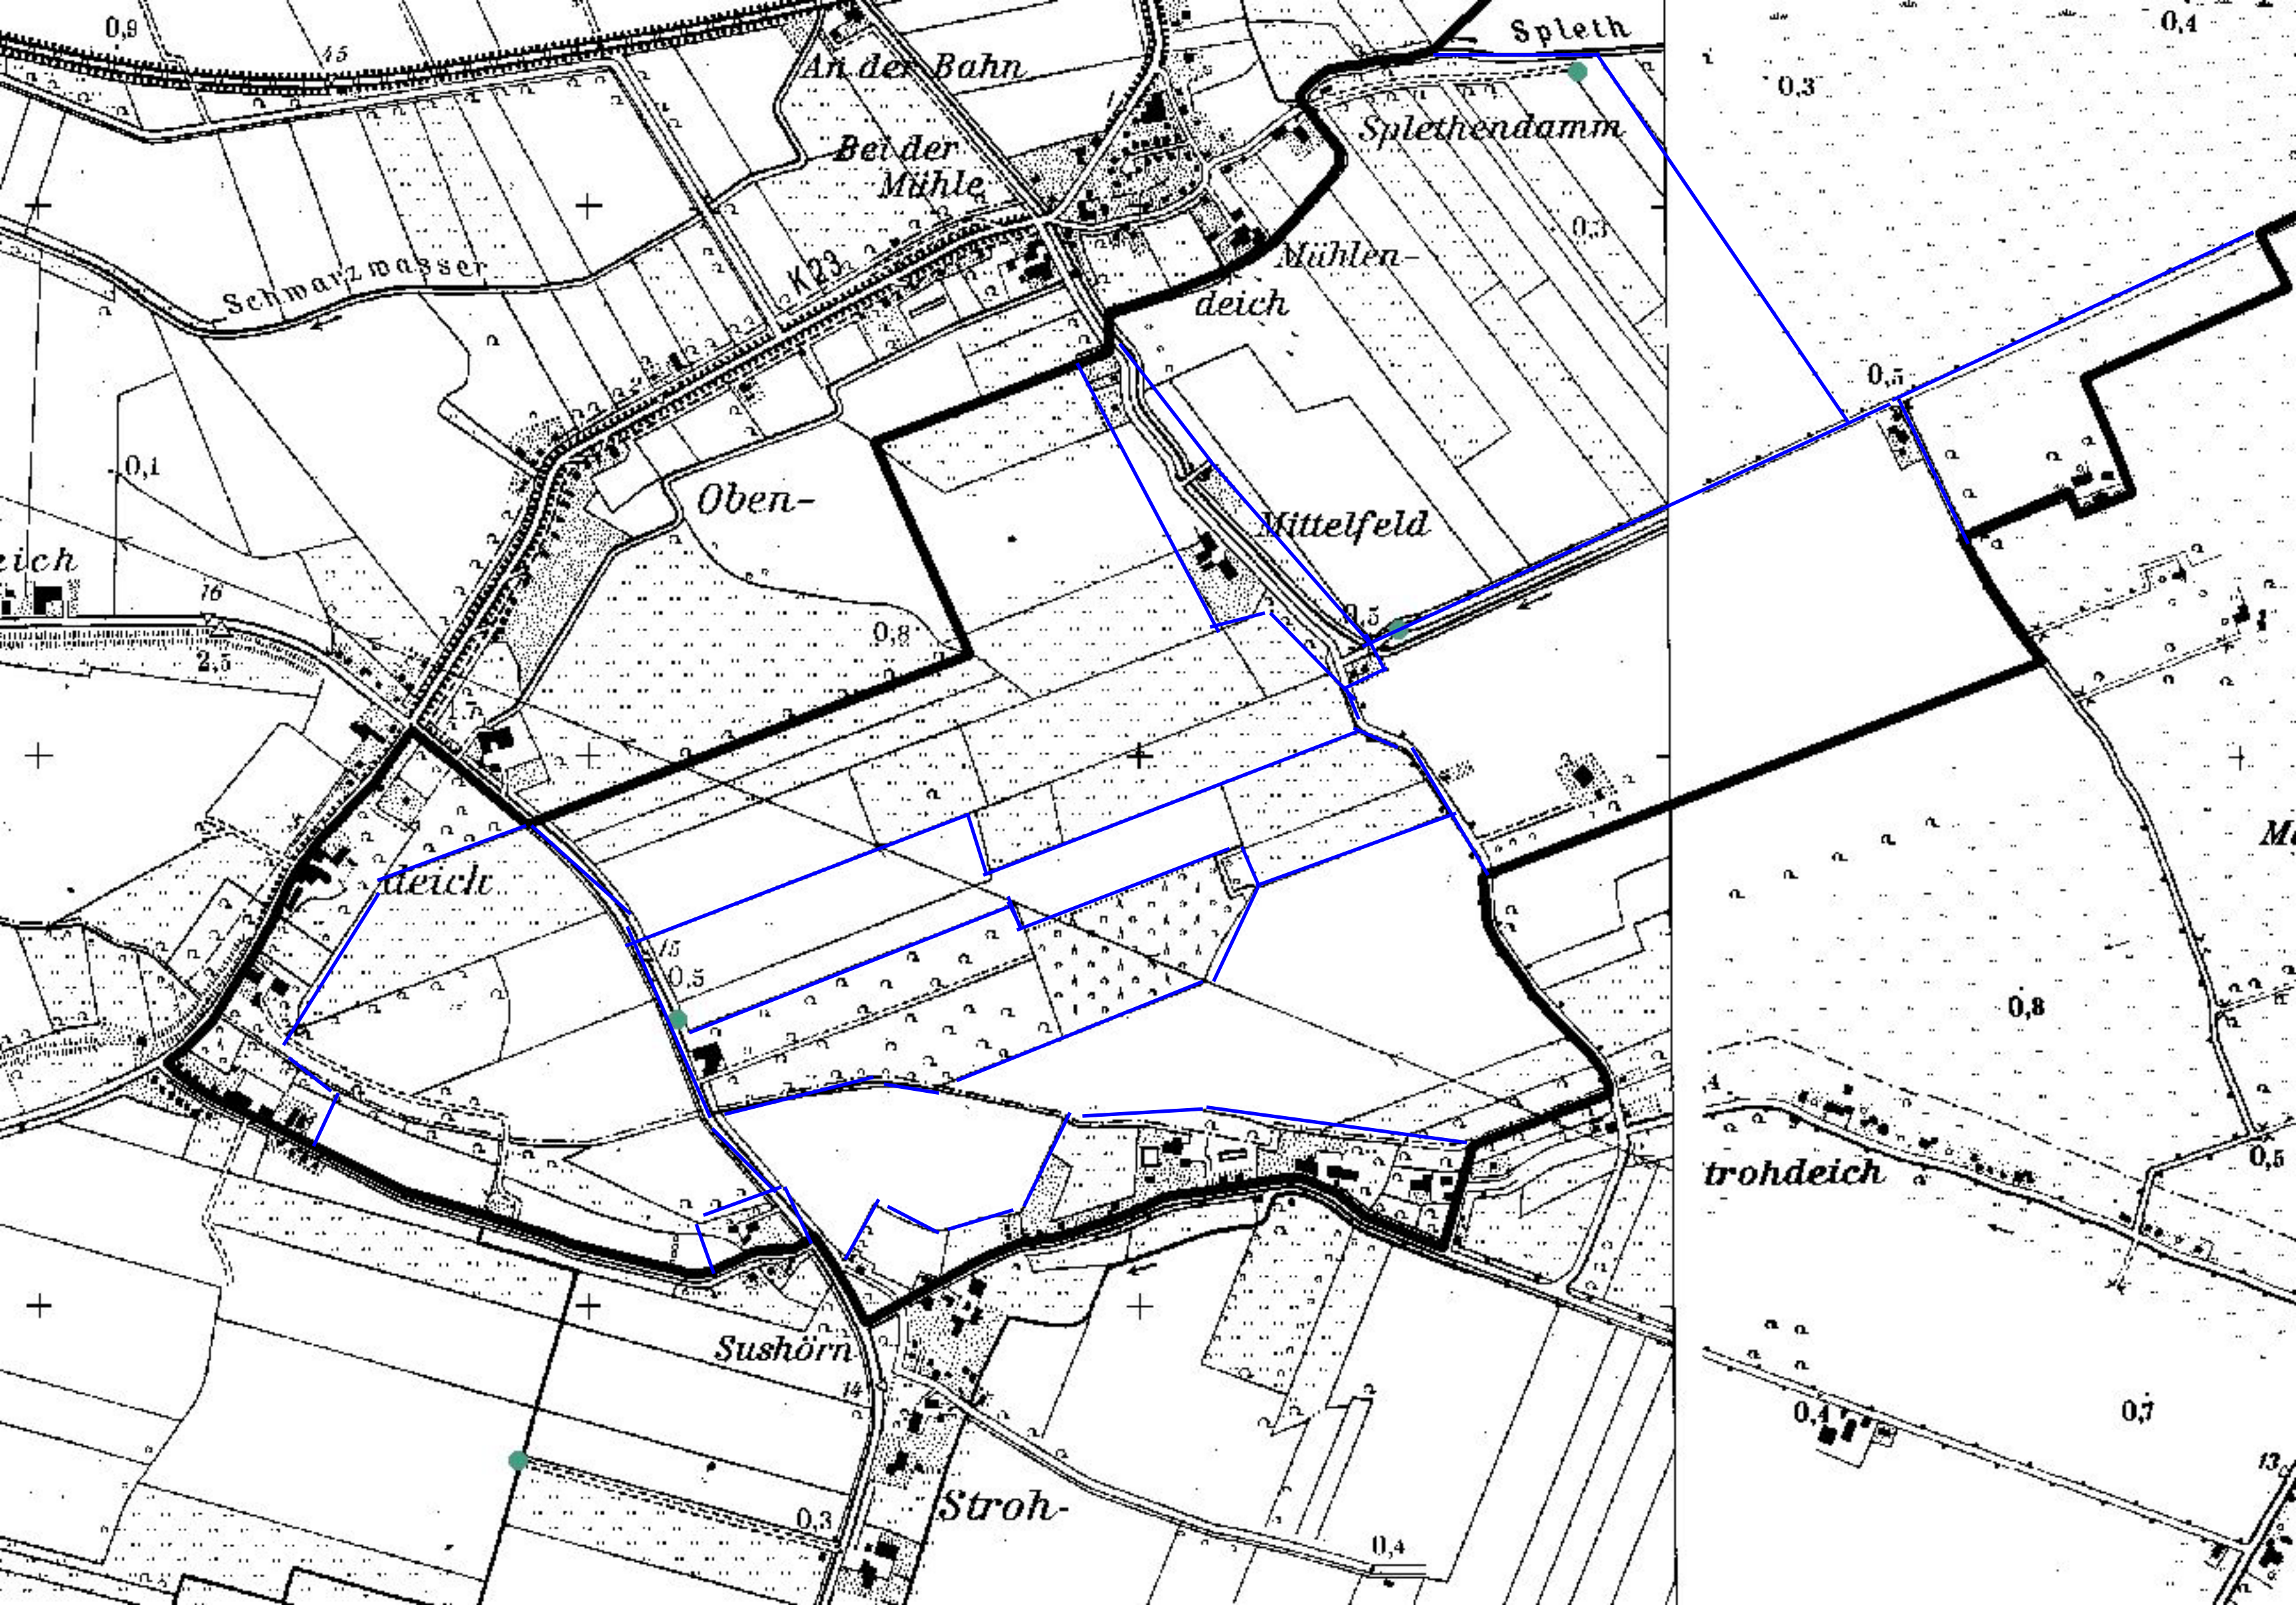

Kamerlander Abtei

Lesigfeld

L 118

K 48

L 168

L 118

An der Bahn

Bei der Mühle

Sushörn

Stroh-

Strohdeich

0,1

0,3

0,3

0,5

0,8