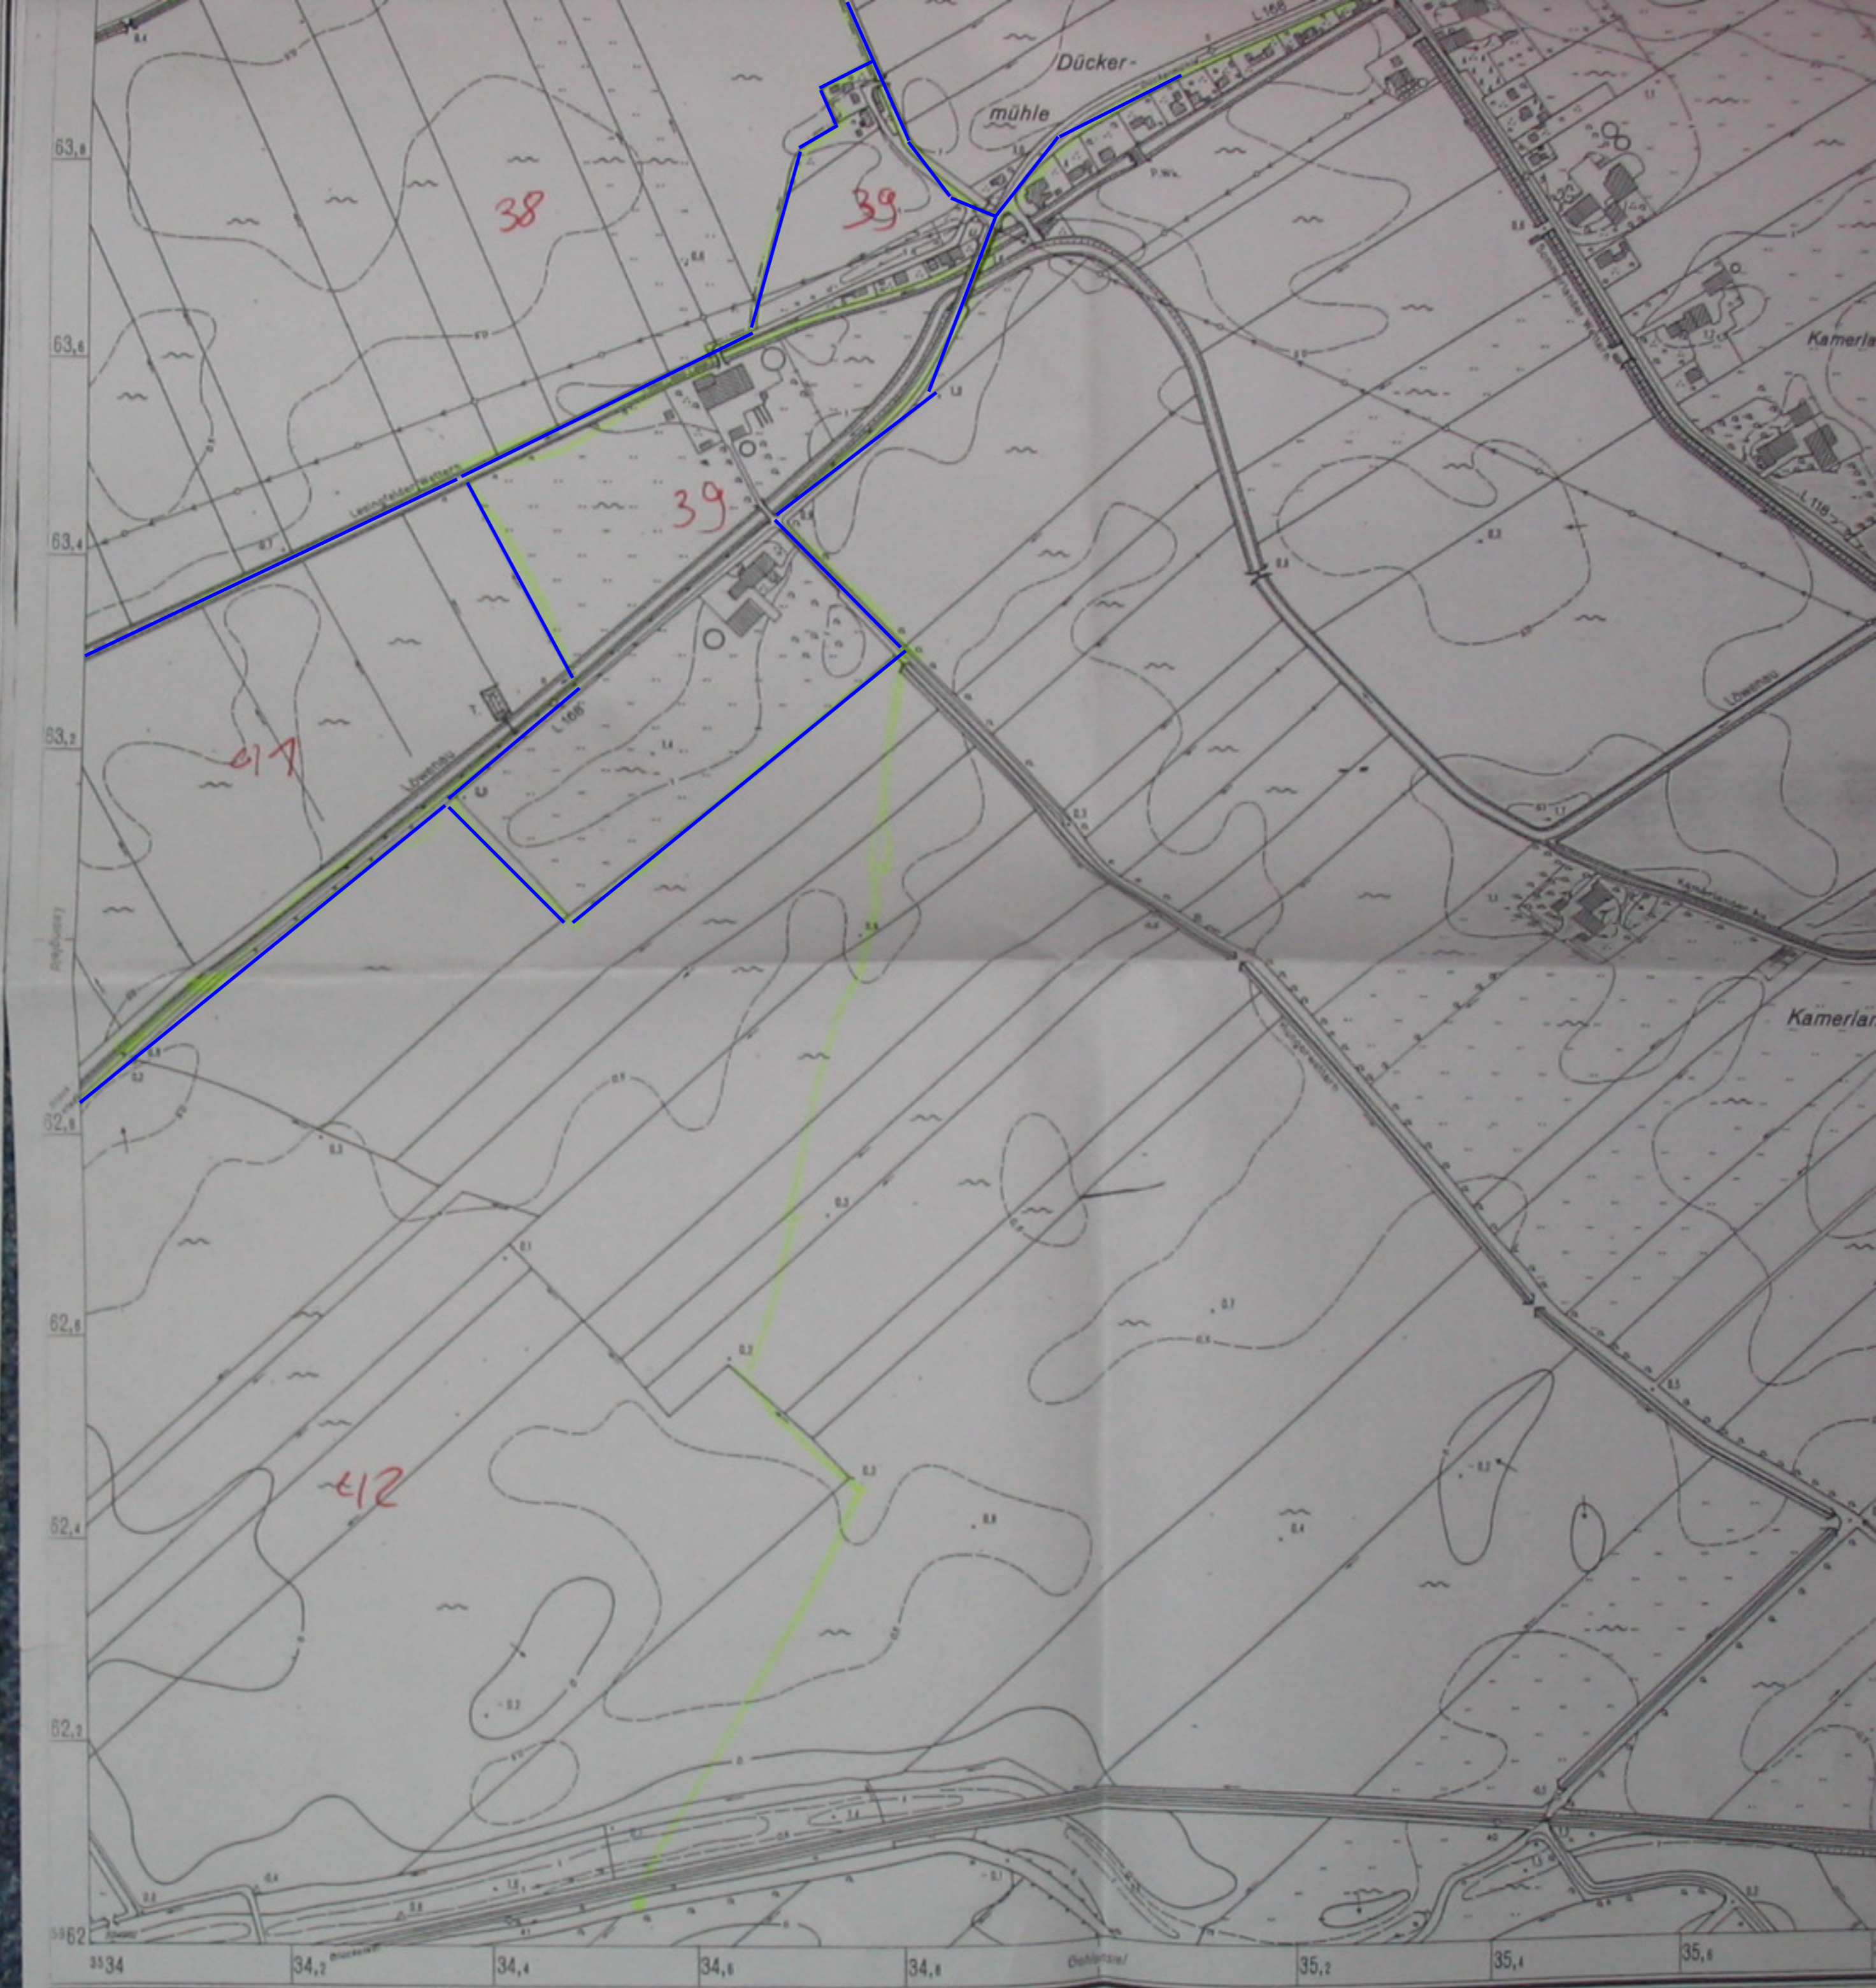

25

24

23

23

20

21

22

22

-1.2

0.2

-0.1

0.7

-1.5

0.6

-0.2

0.1

0.2

Wettern

-0.3

2222 / 66

1:5000

zhorn

Sälethen damm

Kamerlanderau

Moorhufen

Landweg

45

45

45

45